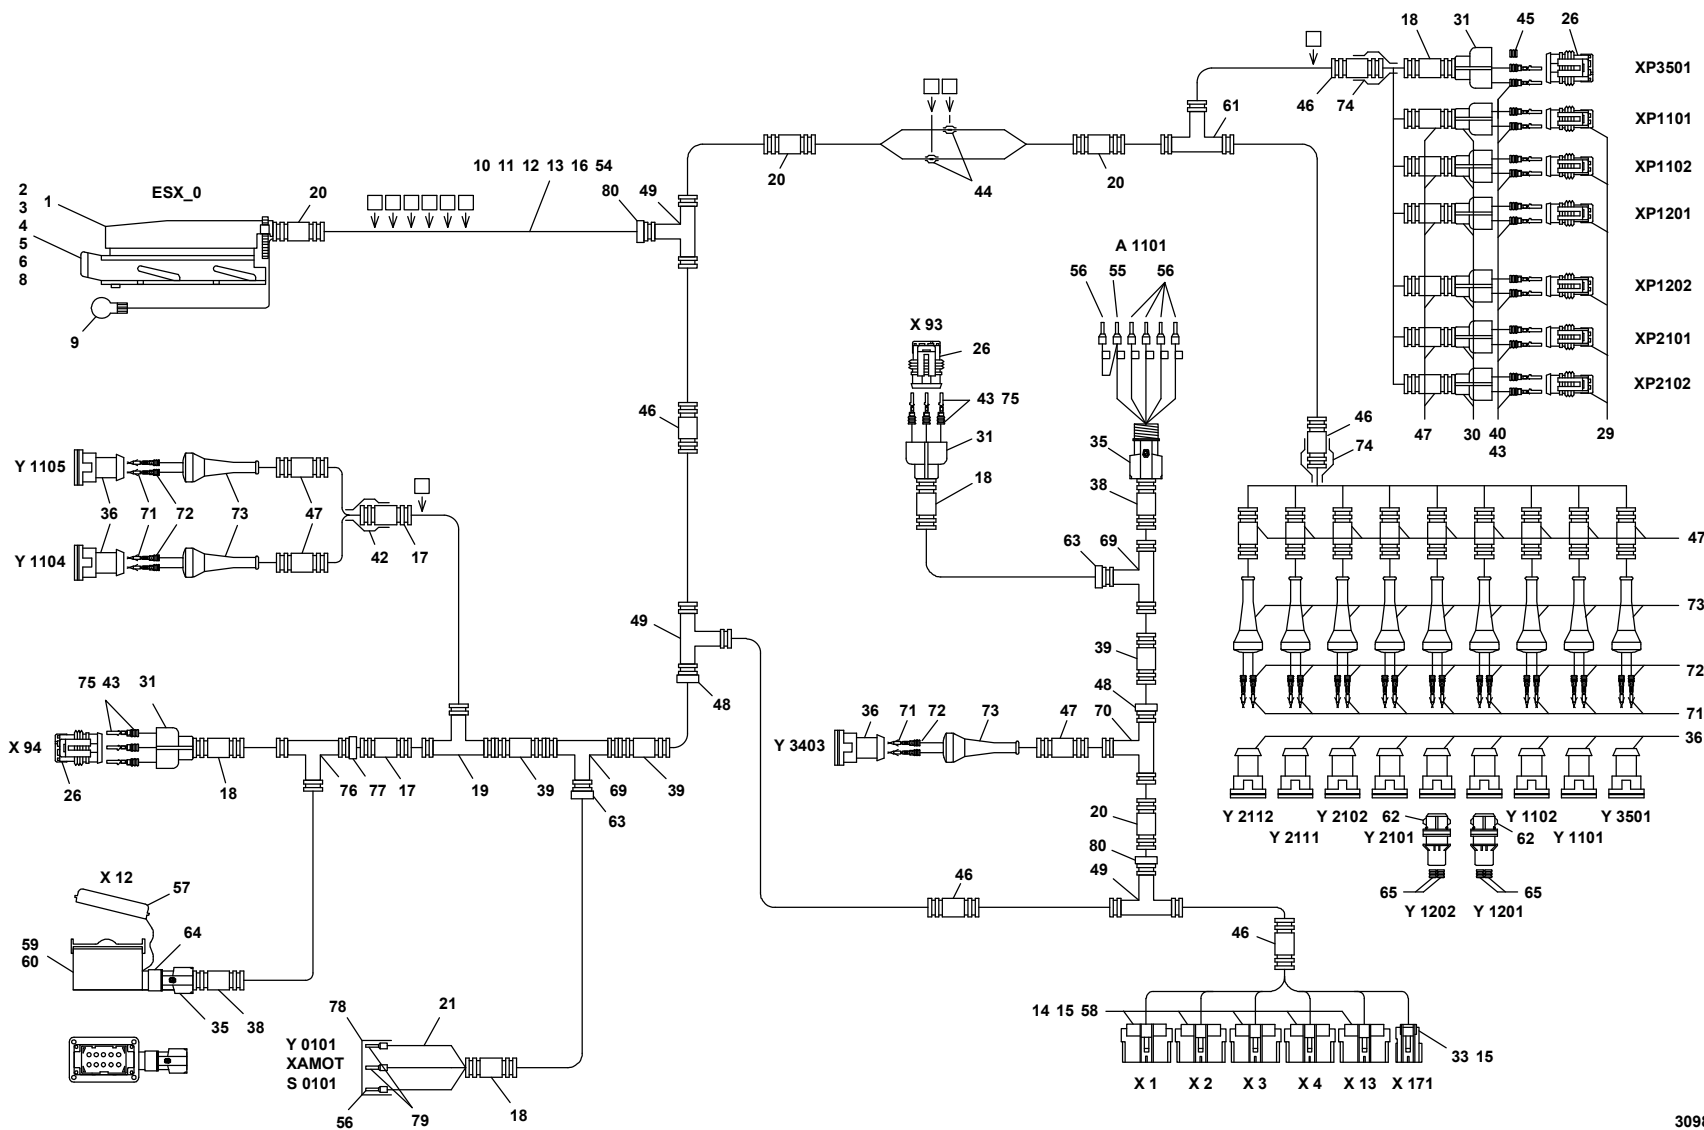

KABELBAUM UNIT 0  
CABLE HARNESS UNIT 0

BILDTAFEL  
PICTORIAL DISPLAY

04.11

3098409-ETL J

1/3

GMK 4100  
BE 600  
G 806

KABELBAUM UNIT 0  
CABLE HARNESS UNIT 0

BILDTAFEL  
PICTORIAL DISPLAY

04.11

3098409-ETL J

2/3

GMK 4100  
BE 600  
G 806

KABELBAUM UNIT 0  
CABLE HARNESS UNIT 0

BILDTAFEL  
PICTORIAL DISPLAY

04.11

3098409-ETL J

3/3

GMK 4100  
BE 600  
G 806