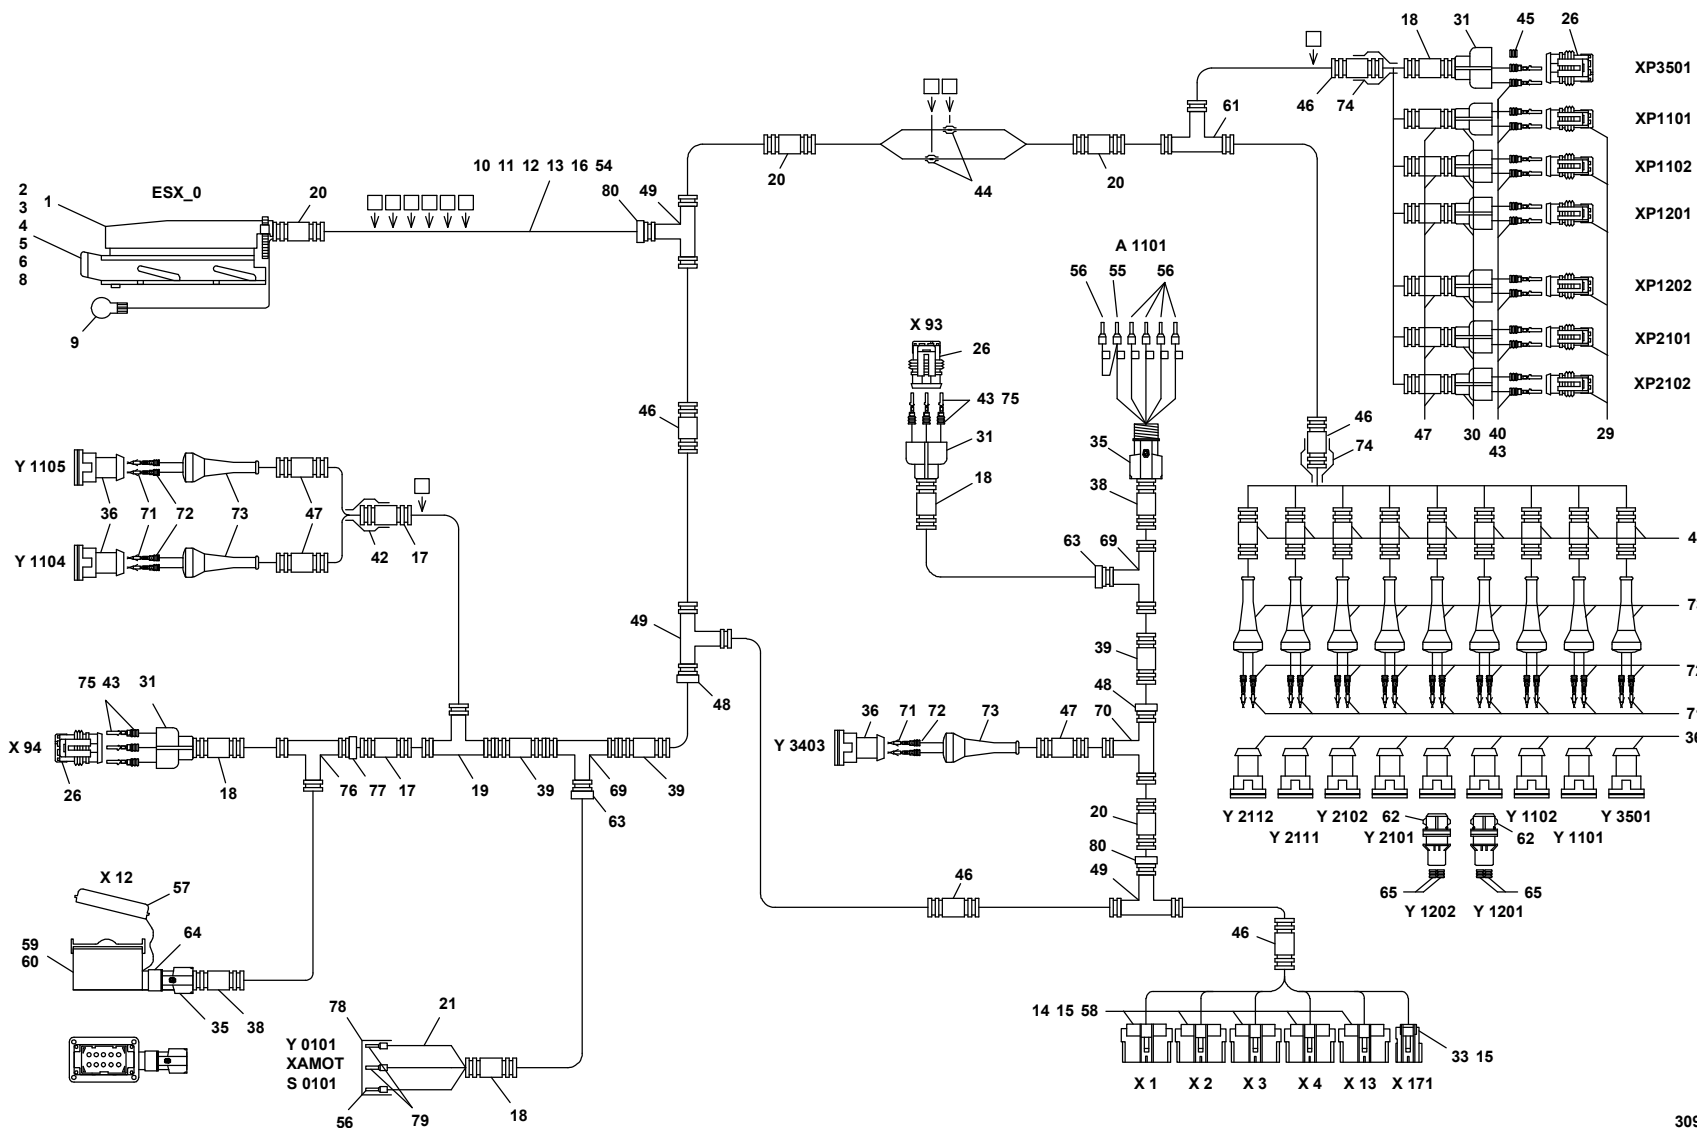

KABELBAUM UNIT 0  
CABLE HARNESS UNIT 0

BILDTAFEL  
PICTORIAL DISPLAY

04.11

3098409-ETL J

1/3

GMK 4100  
BE 600  
G 806

KABELBAUM UNIT 0  
CABLE HARNESS UNIT 0

BILDTAFEL  
PICTORIAL DISPLAY

04.11

3098409-ETL J

2/3

GMK 4100  
BE 600  
G 806

KABELBAUM UNIT 0  
CABLE HARNESS UNIT 0

BILDTAFEL  
PICTORIAL DISPLAY

04.11

3098409-ETL J

3/3

GMK 4100  
BE 600  
G 806